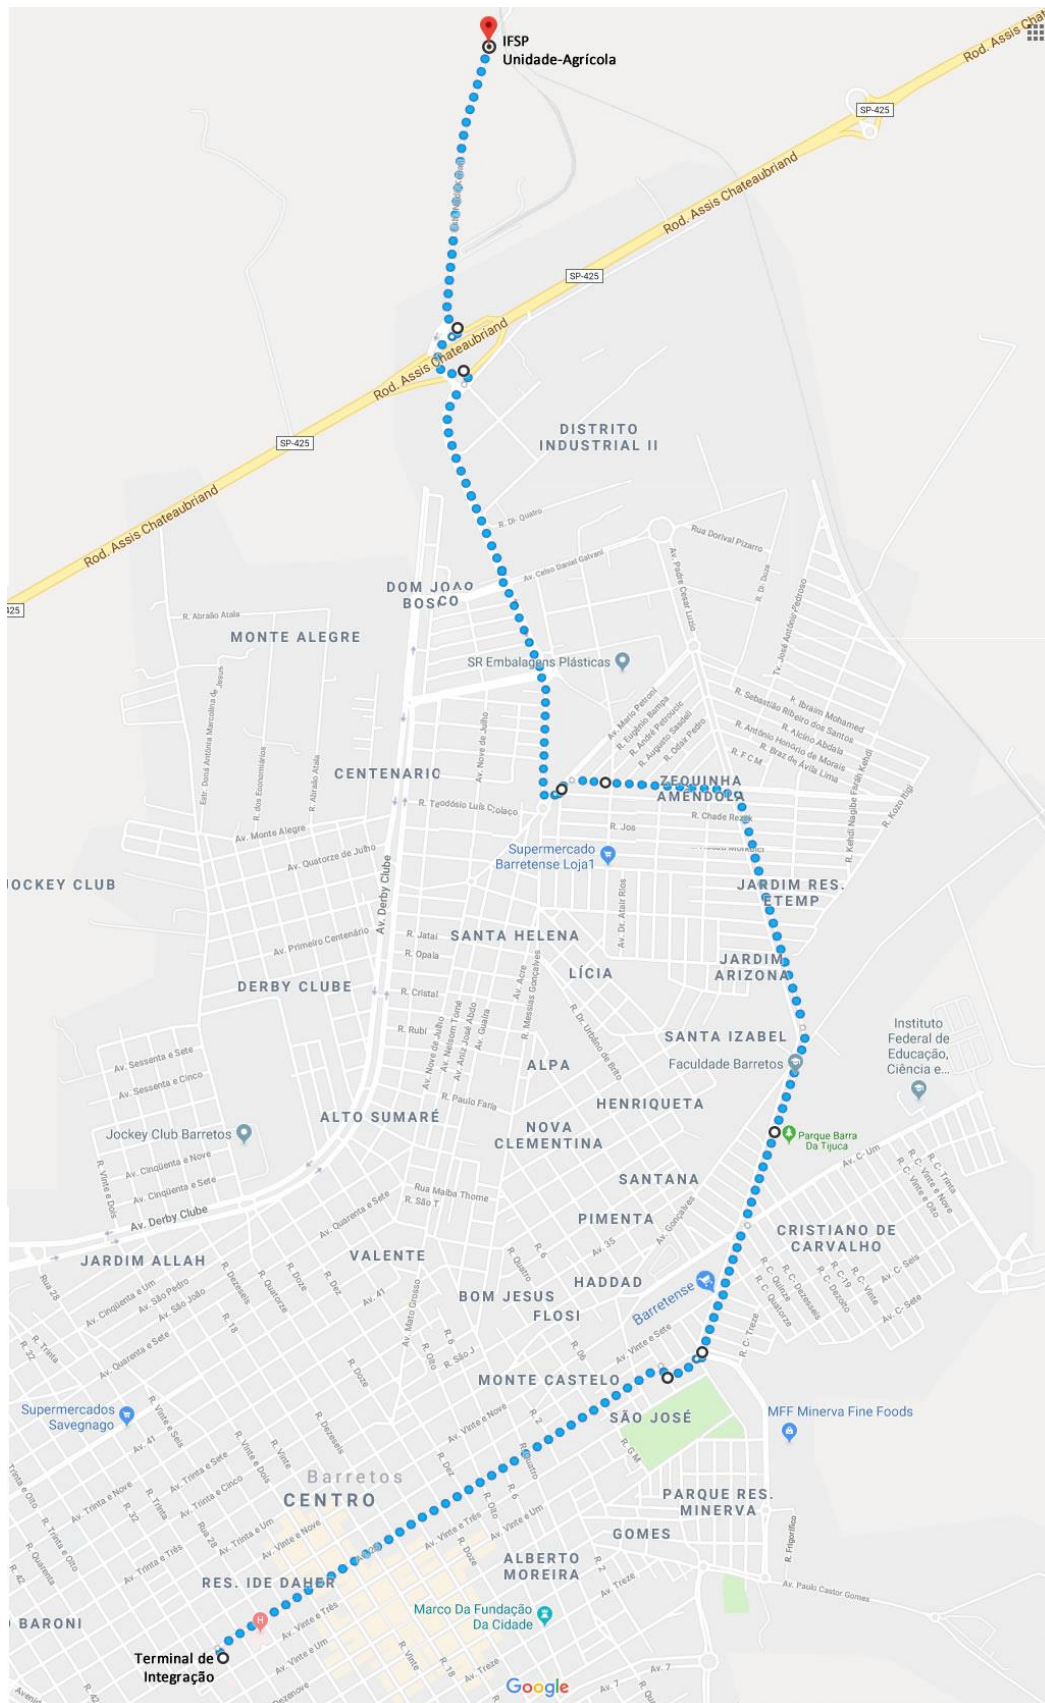

<b>De Terminal Integração para IFSP Unidade-Agrícola</b>				
<b>2ª feira</b>	<b>3ª feira</b>	<b>4ª feira</b>	<b>5ª feira</b>	<b>6ª feira</b>
6:35h	6:35h	6:35h	6:35h	6:35h
6:40h	6:40h	6:40h	6:40h	6:40h
7:20h	7:20h	7:20h	7:20h	7:20h
12:10h	12:10h	12:10h	12:10h	12:10h

<b>De IFSP Unidade-Agrícola para Terminal Integração</b>				
<b>2ª feira</b>	<b>3ª feira</b>	<b>4ª feira</b>	<b>5ª feira</b>	<b>6ª feira</b>
9:30h*	9:30h*	9:30h*	9:30h*	9:30h*
11:35h	11:35h	11:35h	11:35h	11:35h
12:35h	12:35h	12:35h	12:35h	12:35h
13:10h	13:10h	13:10h	13:10h	13:10h
15:30h*	15:30h*	15:30h*	15:50h	15:50h
17:20h**	17:40h	17:20h**	17:40h	17:20h**

\* Linha "Santana – Dom Bosco"

\*\* Linha da unidade-sede do IFSP

**Itinerário - Terminal Integração para IFSP Unidade-Agrícola**

**Itinerário - IFSP Unidade-Agrícola para Terminal Integração**